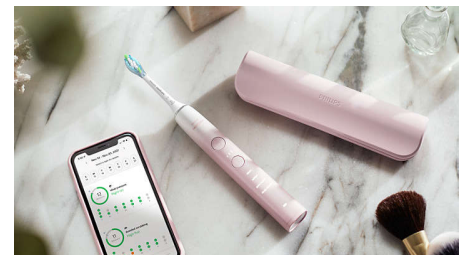

Sonicare-app

DiamondClean 9000 giver dig den vejledning, du har brug for til at forbedre og fastholde sunde børstevaner mellem dine tandlægebesøg. Indbyggede, smarte sensorer giver dig besked, når du trykker for hårdt med børsten, og ved at tilslutte din børsteoplevelse til Sonicare-appen hjælper en personlig statusrapport dig med at holde dig på rette spor, så du kan følge med i, hvor meget du har forbedret dig over tid.