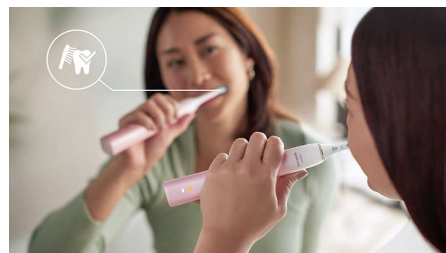

Indbygget tryksensor

Du bemærker det måske ikke, hvis du børster for hårdt, men det gør DiamondClean 9000. Hvis du skal gå blidere til værks, udsender

tandbørsten en pulserende lyd. Det er en påmindelse om, at du skal lade børstehovedet om udføre arbejdet.