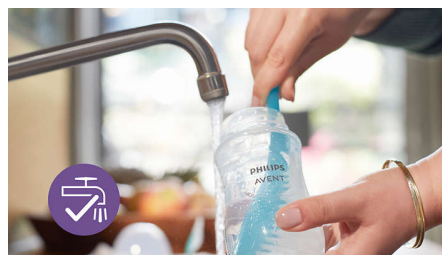

Eenvoudig te gebruiken en schoon te maken

Dankzij de brede flessenhals is vullen en schoonmaken eenvoudig. Bestaat uit slechts een paar onderdelen voor snel en eenvoudig in elkaar zetten, omdat het AirFree-ventiel uit één stuk bestaat.