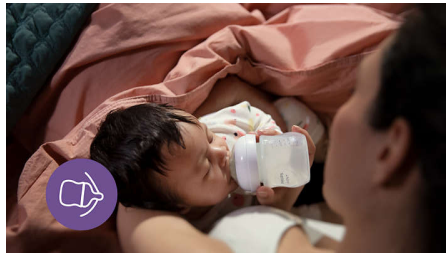

SCY673/01

Ondersteunt het unieke drinkritme van jouw kindje

Een speen die werkt als een borst*

Kalm en comfortabel voeden. De Natuurlijke Zuigreflex-speen volgt het unieke ritme van je baby voor zuigen, doorslikken en ademen. Het AirFree-ventiel is ontworpen om ondertussen lucht weg te houden uit de buik, om krampjes, gas en brandend maagzuur te voorkomen.

Door het AirFree-ventiel wordt er minder lucht ingeslikt

- Ontworpen om problemen met voeden te verminderen

Kenmerken

Gemakkelijk vast te houden

De ergonomische fles is vanuit elke hoek gemakkelijk vast te pakken voor maximaal comfort tijdens het voeden. Gemakkelijk vast te houden voor jouw handen en kleine handjes.

Speen zonder lekken

De speenopening zorgt dat de melk alleen stroomt als de baby actief aan het drinken is. Zo kun je met vertrouwen lekken van melk voorkomen, zowel thuis als onderweg.

Op een natuurlijke manier aanleggen

De brede, zachte en flexibele speen is ontworpen om de vorm en het gevoel van een borst na te bootsen, zodat je je baby comfortabel kan aanleggen en voeden.

Natuurlijke Zuigreflex-speen

De Natuurlijke Zuigreflex-speen past bij het natuurlijke drinkritme van je baby, waardoor je borstvoeding en flesvoeding eenvoudig kunt combineren. De speen heeft een unieke opening die alleen melk doorlaat als de baby actief aan het drinken is. Dus als de baby pauzeert om te slikken en ademen, stopt de melk ook.