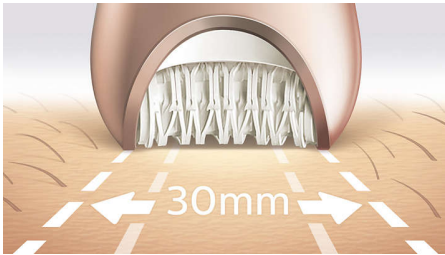

### Des résultats exceptionnels

- Tête d'épilation extra-large
- Tête d'épilation en céramique unique pour mieux saisir les poils

### Des soins du corps et du visage personnalisés

- Brosse exfoliante pour le corps éliminant les cellules mortes
- Embout de massage pour le corps pour vous relaxer et avoir une peau radieuse
- Accessoires zones délicates et visage pour éliminer les poils indésirables
- Skin stretcheur inclus
- Avec tête de tondeuse et sabot de stylisation du maillot
- Accessoire de massage inclus

### Le plus rapide de nos épilateurs

Notre tête d'épilation est la seule à être fabriquée avec une surface en céramique texturée capable d'arracher les poils, même les plus fins, en douceur, à une longueur 4 fois inférieure à ce qui est possible avec l'épilation à la cire. La rotation du disque est encore plus rapide qu'avant (2 200 tr/min), pour une épilation à une vitesse inégalée.

### Tête d'épilation extra-large

La tête d'épilation extra-large couvre une plus grande surface à chaque passage pour une épilation plus rapide.