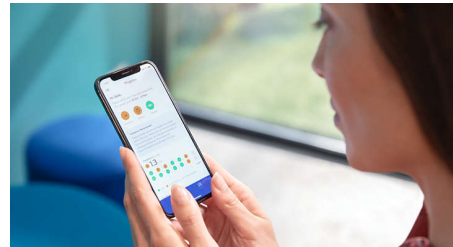

Raport de activitate

DiamondClean 9000 îți oferă îndrumările de care ai nevoie pentru a-ți îmbunătăți și menține obiceiurile de periere sănătoase între controalele stomatologice. Senzorii inteligenți integrați te anunță când aplici prea multă presiune. În plus, conectând experiența de periere la aplicația Sonicare, un raport de activitate personalizat te ajută să rămâi pe drumul cel bun, pentru a vedea cât de mult te-ai îmbunătățit în timp.