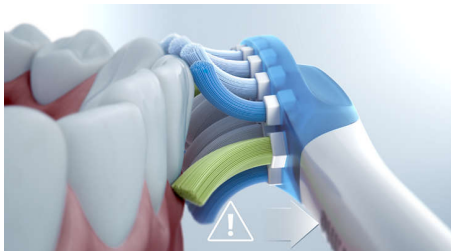

Rămâi pe drumul cel bun cu un raport de activitate personalizat

- Începe și menține obiceiuri sănătoase

Repere

Elimină de până la 10 ori mai multă placă bacteriană*

Cu capul de perie C3 Premium Plaque Control, știi că obții cea mai profundă curățare posibilă. Perii moi și flexibili sunt concepuți să se curbeze pe conturul dinților, oferindu-ți o suprafață de contact de 4 ori mai mare** și îndepărtând până la de 10 ori mai multă placă bacteriană din zonele greu accesibile.

Tehnologie Philips Sonicare

Vibrațiile sonice transformă pasta de dinți într-o spumă care combate placa bacteriană și care pătrunde adânc în spațiile interdentare și de-a lungul gingiei. Vei beneficia de echivalentul unui periaj manual de o lună în doar 2 minute.

Senzor de presiune integrat

Se poate să nu observi că îți periezi dinții prea apăsat, dar DiamondClean 9000 nu va trece asta cu vederea. Dacă trebuie să reduci presiunea, periuța de dinți va emite un sunet intermitent. Te anunță astfel să lași capul de periere să-și facă treaba. 7 din 10 persoane au considerat că această funcție i-a ajutat să își perieze dinții mai eficient.