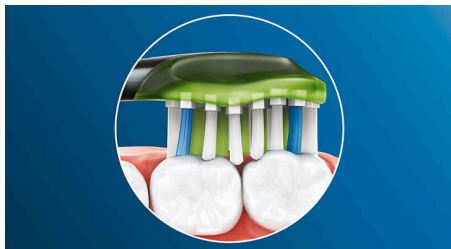

Giver ekstraordinært hvidere tænder

- Fjerner op til 100 % flere misfarvninger på tænderne på blot 3 dage***

Philips Sonicares dybdegående rensning

- Fjerner op til 10 gange mere plak end en almindelig tandbørste
- Op til 4 gange større overfladekontakt* sikrer en effektiv dybderens

Vigtigste nyheder

Hvidere tænder, hurtigt

Tætsiddende børstehår i midten af Philips Sonicare Premium White-børstehovedet arbejder hårdt på at fjerne plak og daglige misfarvninger på tænderne fra mad og drikkevarer. De fleksible sider lader børstehårene tilpasse sig tændernes og tandkødets unikke form og giver dybderens og et lysere smil på blot 3 dage.

Adaptiv rengningsteknologi

Du opnår en personlig rengøring, hver gang du børster med vores adaptive rengøringsteknologi. Bløde, fleksible gummisider giver Premium White mulighed for at tilpasse sig mundens unikke former. Vores børstehår tilpasser sig tandkødet og tænderne og giver op til 4 gange mere overfladekontakt** end et almindeligt børstehoved og dybderens, selv på svært tilgængelige steder. Den adaptive rengøringsteknologi giver dig samtidig mulighed for at føle dig frem langs tandkødsranden, optager et overdrevet børstetryk og muliggør en forbedret børstebevægelse med en efterfølgende unik fornemmelse inde i munden og en enestående rengøring.

Sig farvel til plak

Med Premium White opnår du en enestående rengøring samt daglig blegning. Dens fleksible design gør det nemmere at fjerne op til 10 gange mere plak**** fra tænderne og langs tandkødsranden med en dybdegående rengøring, du kan se og føle.