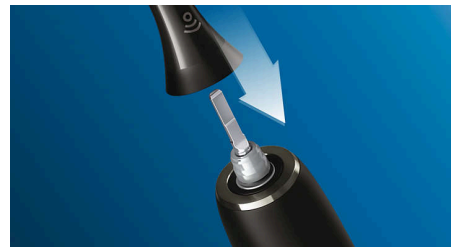

Philips Sonicare-teknologi

Philips Sonicares avancerede soniske teknologi sender vand ind mellem tænderne, og dens børstebevægelser opløser plak og fjerner det, så du opnår en grundig daglig tandbørstning.

Nem at klikke på

Dit Premium White-børstehoved passer perfekt sammen med alle Philips Sonicare-håndtag, bortset fra PowerUp Battery og Essence. Klik det blot på og af for nem udskiftning og rengøring.

BrushSync™-indstillingsparring