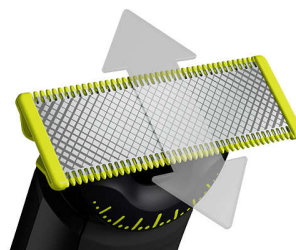

Corte tudo

A OneBlade não corta tão rente como uma lâmina tradicional, por isso, a sua pele mantém-se confortável. Corte na direção oposta ao crescimento do pelo e corte pelo de qualquer comprimento facilmente.

Pente de encaixe para o corpo

Encaixe o pente para o corpo (3 mm) para um aparar fácil em qualquer direção.

Proteção de encaixe para a pele

Encaixe a proteção para a pele para obter uma camada adicional de proteção nas zonas sensíveis.

Pente precisão com 14 comprimento

O versátil pente aparador de precisão oferece regulações de comprimento de 0,4 mm a 10 mm, proporcionando-lhe um aparar uniforme, exatamente ao comprimento que pretende.

Lâmina de dupla face

A OneBlade segue os contornos do seu rosto de forma simples e confortável, permitindo-lhe cortar pelos em todas as áreas. Utilize a lâmina de dupla face para estilizar os contornos e criar linhas perfeitas, movendo a lâmina em qualquer direção.