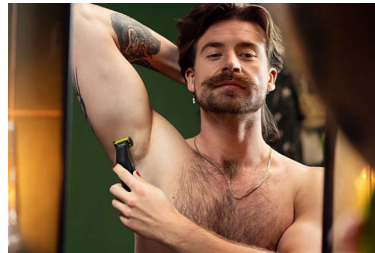

Proteção de encaixe para a pele

Encaixe a proteção para a pele para obter uma camada adicional de proteção nas zonas sensíveis.