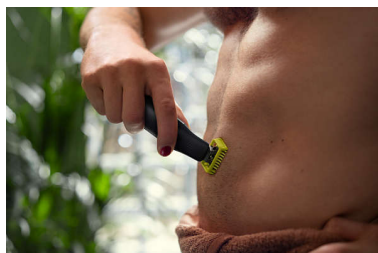

Pente de encaixe para o corpo

Encaixe o pente para o corpo (3 mm) para um aparar fácil em qualquer direção.