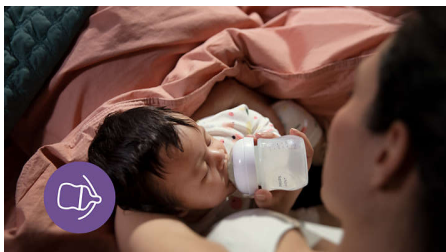

Natural Response dinapp

Natural Response dinappen fungerar med bebisens naturliga matningsrytm, vilket gör det enkelt att kombinera amning och flaskmatning. Nappen har en unik öppning som bara släpper ut mjölk när bebisen dricker så när hen gör en paus för att svälja och andas slutar mjölken att flöda.