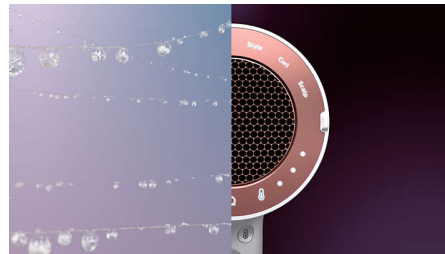

Заботится

Подарите своим волосам уход, которого они заслуживают. Сохраняйте до 95 %** естественной влаги в ваших волосах в процессе сушки, чтобы ваши волосы сияли и выглядели здоровыми.