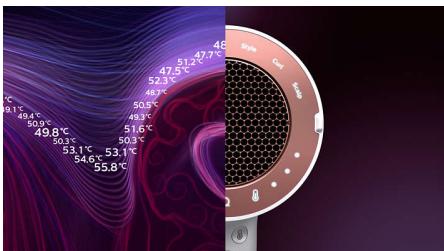

Адаптируется

Интеллектуальный микропроцессор управляет технологией SenseIQ. Он анализирует и подстраивает температуру потока воздуха более 12 000 раз за сеанс сушки***, чтобы обеспечить максимальную производительность и персональный

уход за волосами. SenseIQ обеспечивает интеллектуальное управление нагревом для особой защиты ваших волос.