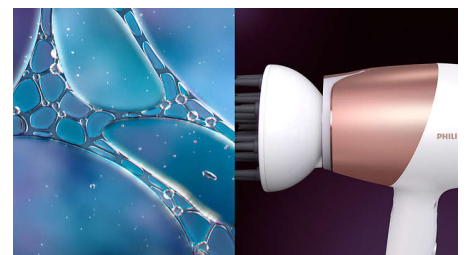

Расслабление

Массажная насадка для кожи головы стимулирует естественный приток питательных веществ к волосам. Режим Массаж автоматически выбирается при установке этой насадки. Мягкие вибрирующие щетинки наряду с бережным нагревом стимулируют кровообращение, способствуя поступлению кислорода и других питательных веществ. Эти питательные вещества мягко расслабляют кожу головы и дарят волосам здоровый блеск.