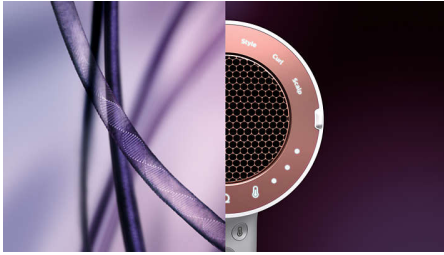

Особенности

Индивидуальные настройки

Технология SenseIQ для сушки с элементами персонализации. **ОПРЕДЕЛЯЕТ.** Цифровой ИК-датчик фена постоянно отслеживает температуру ваших волос для персональной защиты. **АДАПТИРУЕТСЯ.** Интеллектуальный микропроцессор анализирует данные с датчика и подстраивает температуру более 12 000 раз за сеанс сушки*** во избежание перегрева. **ЗАБОТИТСЯ.** Наша адаптивная технология и датчики защищают волосы во время сушки, сохраняя до 95 % естественной влаги в ваших волосах**.