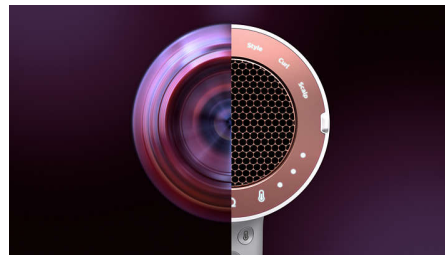

Мощный

Этот инновационный фен обеспечивает мощный поток воздуха, чтобы вы могли оценить на 30 % более быструю сушку*.

Умный

Интеллектуальные цифровые программы обеспечивают персонализированный процесс сушки волос, автоматически подбирая подходящую температуру и мощность воздушного потока. Выберите из следующих программ: быстрая, бережная, ручная, укладка, массаж, завивка. Быстрый режим обеспечит быструю сушку, Бережный — дополнительный уход, а Ручной поможет самостоятельно выбрать один из трех уровней нагрева/скорости. Укладка, Завивка и Массаж автоматически выбираются при установке соответствующей насадки.