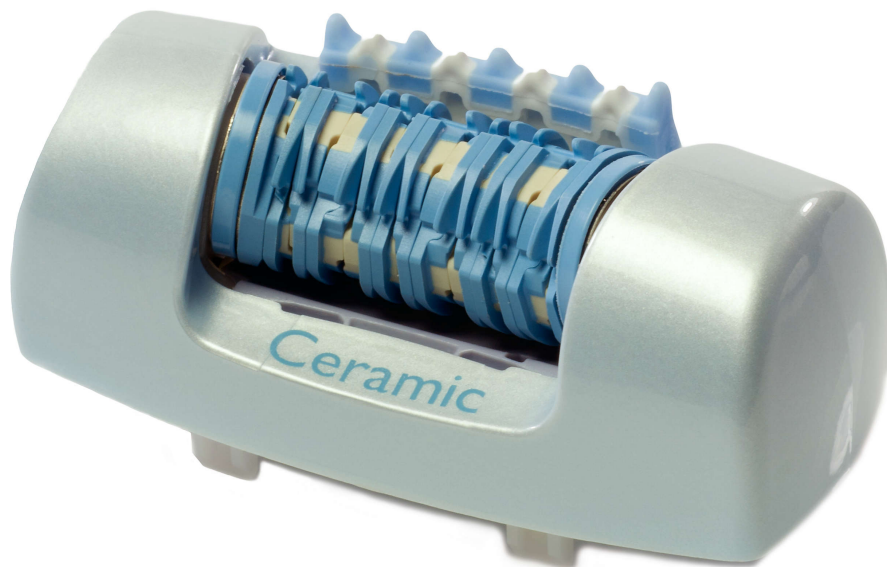

PHILIPS

Epileringshuvud

pärlblått

HP1058/01

För kontinuerlig len rakning

På specifikationsfliken hittar du liknande produkter

Behöver du ett nytt rakhuvud till ladyshavern? Det här rakhuvudet tar bort hår noggrant. För ett perfekt och varaktigt resultat!

Lätt att använda Philips reservdelar

- Förnya enkelt din produkt med originaldelar från Philips

Funktioner

Enkel att förnya av produktdelar

Ibland behöver din produkt en ansiktslyftning, men det har aldrig varit så enkelt att förnya produkten som nu, med Philips reservdelar för konsumenter. Allt med garanterad Philips-kvalitet.

Specifikationer

Utbytbar del

Passar produkttyper: HP6501/00,
HP6501/99

Passar produkttyper: PT736/18