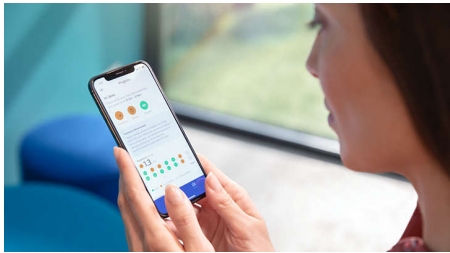

Kohokohdat

Edistymisraportti

DiamondClean 9000 auttaa terveellisten hampaiden harjaustottumusten omaksumisessa ja noudattamisessa hammaslääkärikäyntien välillä. Sen älykkäät anturit varoittavat liian voimakkaasta painamisesta, ja kun yhdistät harjauskokemukseen Sonicare-sovelluksen, saat räätälöidyn raportin, jonka avulla voit seurata edistymistäsi.