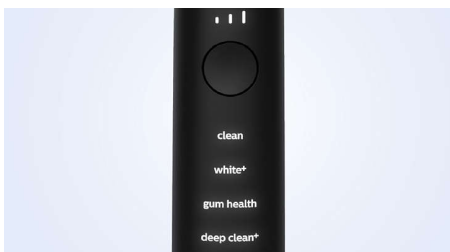

4 harjaustilaa, 3 tehoa

DiamondClean 9000 tarjoaa neljä vaihtoehtoa erilaisiin harjaustarpeisiin: Clean, White+, Gum Health ja Deep Clean+. Clean-tila takaa erinomaisen päivittäisen puhdistuksen, White+ on tarkoitettu värjäytymien poistoon, Gum Health puhdistaa ikenet hellävaraisesti ja tehokkaasti ja Deep Clean+ tarjoaa perusteellisen syväpuhdistuksen. Valittavissa on kolme harjaustehoa sen mukaan, haluatko tehokkaan vai hellävaraisen puhdistuksen.