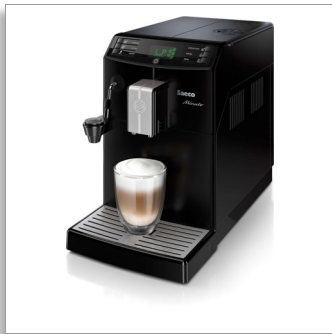

**Saeco Minuto
Cappuccino,
Automatisch
espressoapparaat**

- Zet 7 koffievarianten
- Automatische melkopschuimer
- Zwart
- In 5 stappen verstelbare molens

HD8762/01

Altijd uw favoriete koffie met één druk op de knop

Met de in één klik afneembare zetgroep

Alleen de Saeco Minuto volautomatische espressomachine levert de eerste echte 'bean-to-cup' ervaring, met optimaal gebruiksgemak, uitstekende prestaties en een grote capaciteit ondanks de extra compacte afmetingen