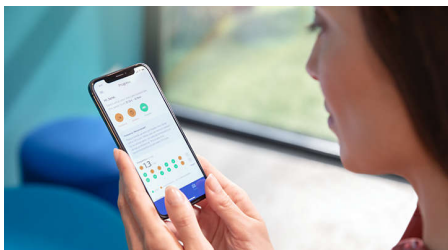

Informe de progreso

DiamondClean 9000 te ofrece la orientación que necesitas para mejorar y mantener unos hábitos de cepillado saludables entre cada revisión del dentista. Los sensores inteligentes integrados te permiten saber si estás ejerciendo demasiada presión y, si conectas tu experiencia de cepillado a la aplicación Sonicare, el informe de progreso personalizado te ayudará a seguir el programa para comprobar lo que has mejorado con el tiempo.