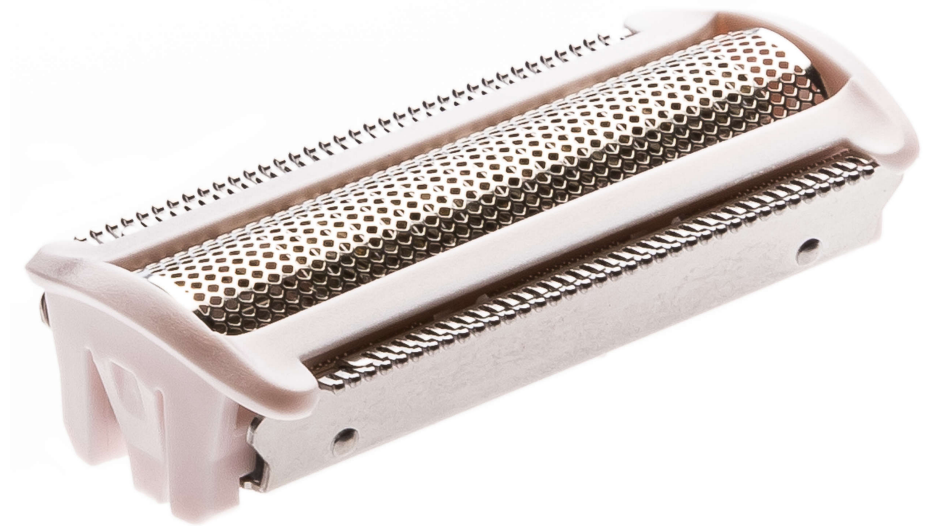

PHILIPS

Lámina de afeitado

SatinShave
Advanced

CP1497/01

Para sustituir la cuchilla actual

Encuentra productos a juego en la pestaña de especificaciones

Para un afeitado apurado continuo

Piezas de repuesto Philips fáciles de usar

- Renueva tu producto fácilmente con piezas originales de Philips

Destacados

Piezas del producto fáciles de renovar

De vez en cuando, es necesario renovar sus productos; nunca antes había sido tan fácil hacerlo como con las piezas de repuesto de Philips. Todo esto con garantía de calidad Philips.

Especificaciones

Pieza de repuesto

para productos de eliminación de vello:
BRE630, BRE634, BRE640, BRE650,
BRL140, BRE710, BRE715, BRE720, BRE735,
BRE740, BRL175