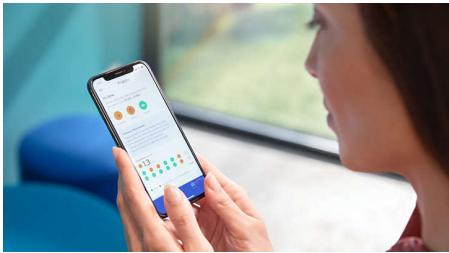

Kohokohdat

Edistymisraportti

DiamondClean 9000 auttaa terveellisten hampaiden harjaustottumusten omaksumisessa ja noudattamisessa hammaslääkärikäyntien välillä. Sen älykkäät anturit varoittavat liian voimakkaasta painamisesta, ja kun yhdistät harjauskokemukseen Sonicare-sovelluksen, saat räätälöidyn raportin, jonka avulla voit seurata edistymistäsi.