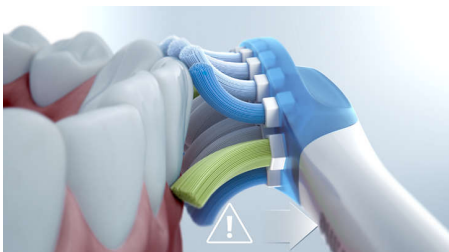

Sisäänrakennettu paineanturi

Et ehkä itse huomaa, kun harjaat liian voimakkaasti, mutta DiamondClean 9000 pitää sinut ajan tasalla. Sen äänimerkki kertoo

tarvittaessa, että voit harjata hellemmmin ja antaa harjan tehdä työt. Seitsemän kymmenestä ihmisestä oli sitä mieltä, että tämä ominaisuus auttoi heitä tulemaan paremmaksi harjaajaksi.