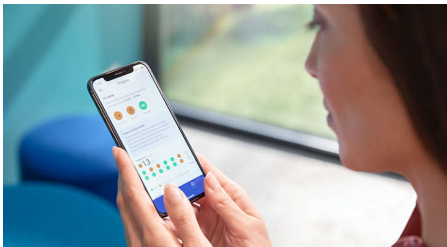

Pysy ajan tasalla henkilökohtaisen edistymisraportin avulla

- Omaksu terveelliset elintavat

Kohokohdat

Poistaa jopa 10 kertaa enemmän plakkia*

C3 Premium Plaque Control -harjaspää takaa perusteellisimman syväpuhdistuksen. Sen pehmeät ja joustavat harjakset on suunniteltu myötäilemään hampaiden muotoja, joten se puhdistaa 4 kertaa tavallista suuremmalta alueelta** ja poistaa jopa 10 kertaa enemmän plakkia myös vaikeapääsyisistä paikoista.

Edistymisraportti

DiamondClean 9000 auttaa terveellisten hampaiden harjaustottumusten omaksumisessa ja noudattamisessa hammaslääkärikäyntien välillä. Sen älykkäät anturit varoittavat liian voimakkaasta painamisesta, ja kun yhdistät harjauskokemukseen Sonicare-sovelluksen, saat räätälöidyn raportin, jonka avulla voit seurata edistymistäsi.