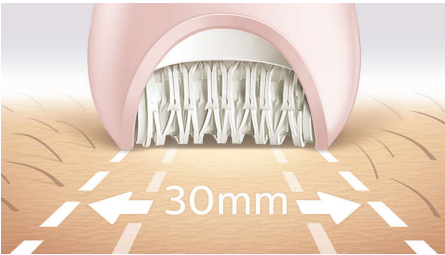

Nuestra depilación más rápida, incluso del vello más fino

Tres rutinas de cuidado corporal

Nuestra depiladora más rápida cuenta con unos exclusivos discos cerámicos que giran a una velocidad nunca vista y atrapan con firmeza el vello más fino y corto. Ahora podrás suavizar tu piel antes y después de la depilación mediante el tratamiento de todas las zonas del cuerpo.

- Cabezal de depilación extra ancho
- Cabezal de depilación de exclusivo material cerámico para un mejor agarre

Rutinas personalizadas de cuidado facial y corporal

- Cabezal de afeitado y peine-guía para un afeitado apurado
- Incluye cabezal de corte y peine-guía para la línea del bikini
- Cabezal para rostro y zonas delicadas que elimina el vello no deseado.
- Incluye cabezal de masaje
- Incluye un sistema de estiramiento de la piel

Destacados

Nuestra depilación más rápida

Nuestro exclusivo cabezal de depilación está fabricado con una superficie de cerámica texturizada que extrae suavemente incluso el vello más fino, cuatro veces más corto en comparación con la cera. Además, ahora posee una mayor rotación del disco (2200 rpm) para una eliminación del vello más rápida.

Cabezal de depilación extra ancho

Cabezal de depilación extra ancho para cubrir más piel con cada pasada y eliminar el pelo de forma más rápida

Mango ergonómico en forma de S

El mango ergonómico en forma de S ayuda a pasarla fácilmente por todo el cuerpo con un control máximo y un mayor alcance con movimientos naturales y precisos.