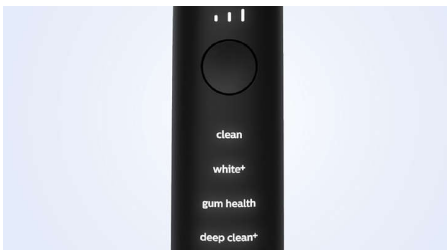

Anna DiamondClean 9000 -hammasharjan sopeutua tarpeisiisi

- Yksilöllinen harjauskokemus
- Varoittaa, jos painat liian kovaa
- BrushSync-toiminto valitsee automaattisesti juuri sivulle sopivan tilan
- Saat muistutuksen, kun on aika vaihtaa harjaspäät

Pysy ajan tasalla henkilökohtaisen edistymisraportin avulla

- Omaksu terveelliset elintavat

Kohokohdat

Poistaa jopa 10 kertaa enemmän plakkia*

C3 Premium Plaque Control -harjaspää takaa perusteellisimman syväpuhdistuksen. Sen pehmeät ja joustavat harjakset on suunniteltu myötäilemään hampaiden muotoja, joten se puhdistaa 4 kertaa tavallista suuremmalta alueelta** ja poistaa jopa 10 kertaa enemmän plakkia myös vaikeapääsysisistä paikoista.

Edistymisraportti

DiamondClean 9000 auttaa terveellisten hampaiden harjaustottumusten omaksumisessa ja noudattamisessa hammaslääkärikäyntien välillä. Sen älykkäät anturit varoittavat liian voimakkaasta painamisesta, ja kun yhdistät harjauskokemukseen Sonicare-sovelluksen, saat räätälöidyn raportin, jonka avulla voit seurata edistymistäsi.

4 harjaustilaa, 3 tehoa

DiamondClean 9000 tarjoaa neljä vaihtoehtoa erilaisiin harjaustarpeisiin: Clean, White+, Gum Health ja Deep Clean+. Clean-tila takaa

erinomaisen päivittäisen puhdistuksen, White+ on tarkoitettu värjäytymien poistoon, Gum Health puhdistaa ikenet hellävaraisesti ja tehokkaasti ja Deep Clean+ tarjoaa perusteellisen syväpuhdistuksen. Valittavissa on kolme harjaustehoa sen mukaan, haluatko tehokkaan vai hellävaraisen puhdistuksen.