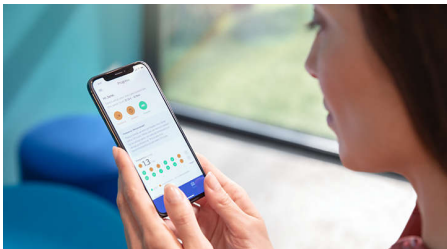

Pysy ajan tasalla henkilökohtaisen edistymisraportin avulla

- Omaksu terveelliset elintavat

Kohokohdat

Poistaa jopa 10 kertaa enemmän plakkia*

C3 Premium Plaque Control -harjaspää takaa perusteellisimman syväpuhdistuksen. Sen pehmeät ja joustavat harjakset on suunniteltu myötäilemään hampaiden muotoja, joten se puhdistaa 4 kertaa tavallista suuremmalta alueelta** ja poistaa jopa 10 kertaa enemmän plakkia myös vaikeapääsysisistä paikoista.

Edistymisraportti

DiamondClean 9000 auttaa terveellisten hampaiden harjaustottumusten omaksumisessa ja noudattamisessa hammaslääkärikäyntien välillä. Sen älykkäät anturit varoittavat liian voimakkaasta painamisesta, ja kun yhdistät harjauskokemukseen Sonicare-sovelluksen, saat räätälöidyn raportin, jonka avulla voit seurata edistymistäsi.