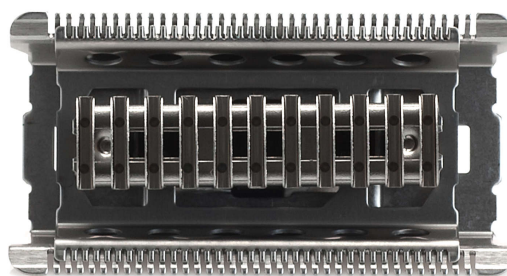

PHILIPS

Skærfolie

Lady Shave

Rustfrit stål

CRP504/01

Ekstra folie til skærhoved

Tjek kompatibilitet herunder

Denne skærfolie er den beskyttende barriere mellem din hud og shaverens skæreenheder. Til tæt, sikker barbering og blød, glat hud.

Brugervenlige reservedele fra Philips

- Forny let dit produkt med originale reservedele fra Philips

Vigtigste nyheder

Nem udskiftning af produktdele

Fra tid til anden har dit produkt behov for en ansigtsløftning, men aldrig før har det været nemmere takket være reservedele til