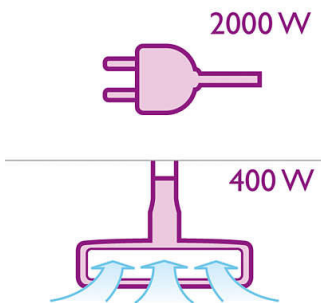

Lako se koristi po cijeloj kući

- Dvije udobne ručke za dodatnu praktičnost

Veliki doseg

- Naročito velik doseg od 11 m

PHILIPS

Istaknute značajke

Motor od 2000 W

Ovaj snažan motor od 2000 W stvara usisnu snagu od maks. 400 W za izvrsne rezultate čišćenja.