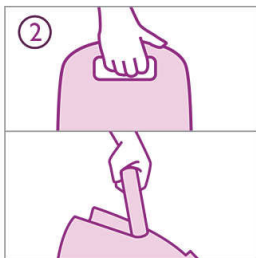

Ručke za udobno nošenje

Ovaj usisavač ima ne jednu, već dvije ručke za nošenje. Kada se nalazi na svojim kotačićima, na vrhu usisavača nalazi se ručka koja omogućava njegovo lagano pomicanje uz vrlo malo sagibanja. Druga ručka na prednjoj strani aparata omogućava njegovo udobno nošenje u uspravnom položaju.