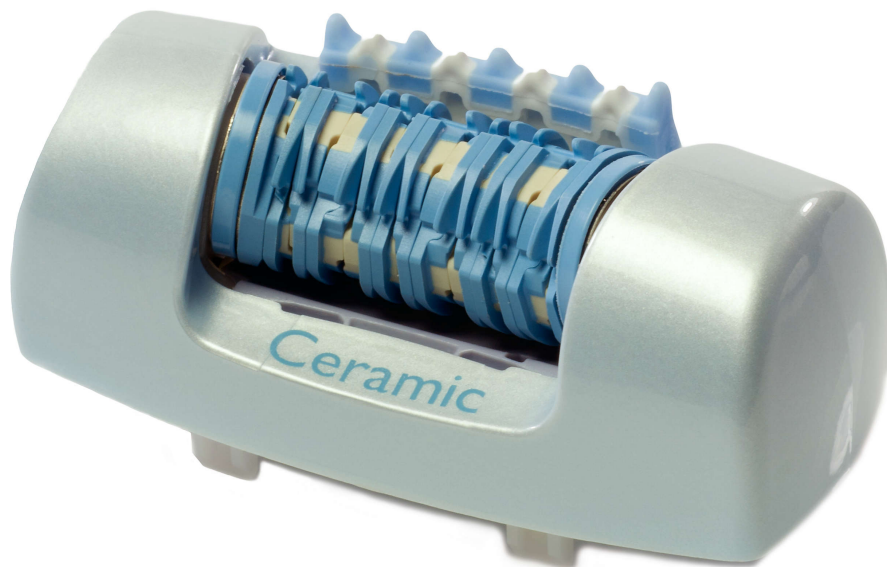

PHILIPS

Epileringshoved

Blå (artic pearl)

HP1058/01

Til fortsat glat barbering

Find matchende produkter på fanen Specifikationer

Har du brug for et nyt skærhoved til din ladyshaver? Dette skærhoved fjerner hår grundigt. Du opnår et perfekt og langvarigt resultat!

Brugervenlige reservedele fra Philips

- Forny let dit produkt med originale reservedele fra Philips

Vigtigste nyheder

Nem udskiftning af produktdele

Fra tid til anden har dit produkt behov for en ansigtsløftning, men aldrig før har det været nemmere takket være reservedele til

forbrugerprodukter fra Philips til fornyelse af dine produkter. Dette garanteres alt sammen med Philips' kvalitet.

Specifikationer

Reservedel

Passer til produkttyperne: HP6501/00, HP6501/99

Passer til produkttyperne: PT736/18