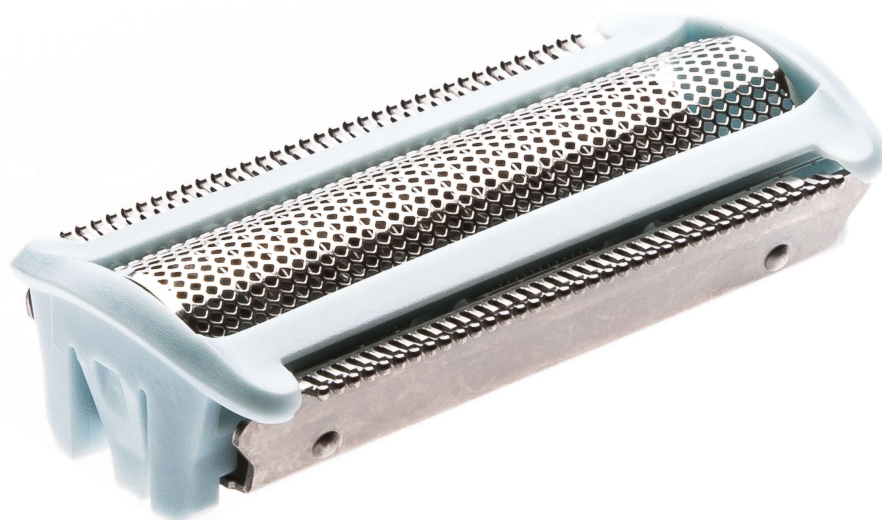

PHILIPS

Folie til barbering

SatinShave
Advanced

CP1504

Til udskiftning af din nuværende skærfolie

Find matchende produkter på fanen [Specifikationer](#)

For fortsat tæt barbering

Brugervenlige reservedele fra Philips

- Forny let dit produkt med originale reservedele fra Philips

Vigtigste nyheder

Nem udskiftning af produktdele

Fra tid til anden har dit produkt behov for en ansigtsløftning, men aldrig før har det været nemmere takket være reservedele til