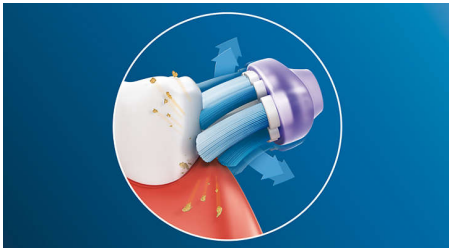

Funktioner

Fokusera på friskt tandkött

Den rundade profilen på Premium Gum Care-borsthuvudet maximerar borstspetskontakten längsmed tandköttskanten. Det ger upp till sju gånger friskare tandkött jämfört med en vanlig tandborste för en stark grund för dina tänder.

Säg farväl till plack

Det här förbättrar vår soniska rengöringskraft och ger en djupare rengöring även på svåråtkomliga ställen. Tack vare sin flexibla design tar Premium Gum Care bort upp till tio gånger mer plack än en manuell tandborste.