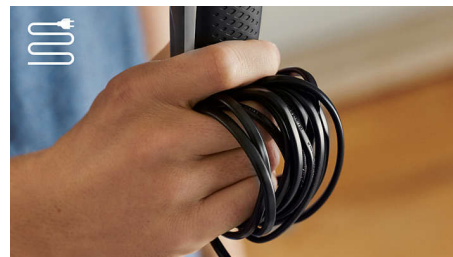

Cabo extra longo

O fio extra longo proporciona-lhe um maior alcance para se movimentar facilmente durante o corte.