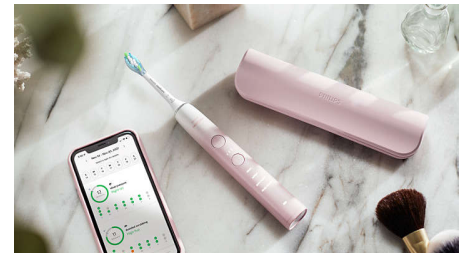

Integrierter Drucksensor

Sie bemerken es vielleicht nicht, wenn Sie zu fest putzen, aber Ihre DiamondClean 9000 schon. Bei zu viel Druck gibt das Handstück

einen pulsierenden Signalton aus und Sie werden erinnert, dem Bürstenkopf die Arbeit zu überlassen.

Automatische Programmwahl mit BrushSync

Die intelligenten Bürstenköpfe sorgen dafür, dass Sie das richtige Putzprogramm und die richtige Intensitätsstufe für die bestmögliche Reinigung verwenden. Wenn Sie den W3 Premium Bürstenkopf zum Plaque-Schutz nutzen, synchronisiert die BrushSync Technologie Ihrer DiamondClean 9000 Ihren Bürstenkopf automatisch mit dem Clean Programm für weißere Zähne.

Sonicare App

Die DiamondClean 9000 gibt Ihnen die Anleitung, die Sie benötigen, um zwischen den Zahnarztuntersuchungen eine gesunde Putzgewohnheit zu entwickeln und aufrechtzuerhalten. Integrierte intelligente Sensoren informieren Sie, wenn Sie zu viel Druck ausüben.