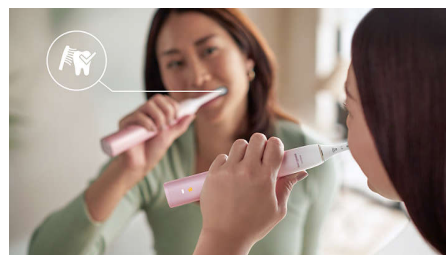

Integrierter Drucksensor

Sie bemerken es vielleicht nicht, wenn Sie zu fest putzen, aber Ihre DiamondClean 9000 schon. Bei zu viel Druck gibt das Handstück

einen pulsierenden Signalton aus und Sie werden erinnert, dem Bürstenkopf die Arbeit zu überlassen.