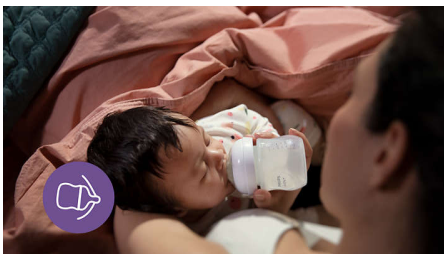

AirFree-ventil som är utformad för att minska lufttillförseln

- Utformad för att minska matningsproblemen

Funktioner

Naturligt grepp

Den breda, mjuka och flexibla dinappen är utformad för att se ut och kännas som ett bröst, vilket underlättar för bebisen att få tag och dricka.

Natural Response dinapp

Natural Response dinappen fungerar med bebisens naturliga matningsrytm, vilket gör det enkelt att kombinera amning och flaskmatning. Nappen har en unik öppning som bara släpper ut mjölk när bebisen dricker så när hen gör en paus för att svälja och andas slutar mjölken att flöda.

Airfree-ventil

AirFree-ventilen är utformad för att ge extra skydd mot matningsproblem genom att förhindra att luft kommer ned i bebisens mage när hen sitter upp och äter.

Hitta rätt dinappsflöde

Alla bebisar äter på olika sätt och utvecklas i sin egen takt. Vi har utformat en rad flödes hastigheter så att du kan hitta den som är perfekt för din bebis och anpassa din flaska. Alla Natural Response dinappar är tillverkade av mjukt silikon.

Droppfri dinapp

Dinappens öppning är utformad för att endast frigöra mjölk när bebisen äter för att du inte ska spillta mjölk, hemma eller på språng.

Kompatibel med hela sortimentet

Kombinera våra bröstpumps-, flask- och muggdelar och skapa en produkt som fungerar för dig – när du behöver den!