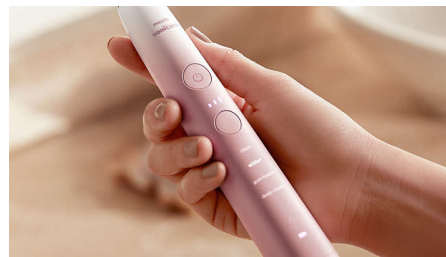

4 modes, 3 intensités

Choisissez parmi 4 modes de brossage : Clean pour un brossage quotidien optimal, White+ pour un sourire plus éclatant, Gum Health pour un brossage doux et efficace et Deep Clean+ pour un nettoyage en profondeur. Trois réglages d'intensité, de faible à fort, vous permettent d'atteindre des performances optimales et de prendre soin de vos gencives sensibles.