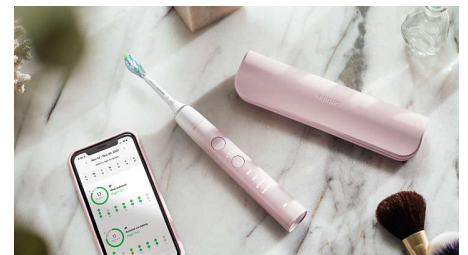

Application Philips Sonicare

La DiamondClean 9000 vous aide à améliorer vos habitudes de brossage et à les conserver entre deux visites chez le dentiste. Les capteurs intelligents intégrés vous alertent lorsque vous appuyez trop fort. Votre expérience de brossage est communiquée à l'application Philips Sonicare, ce qui permet de créer un rapport de progression personnalisé qui vous aide à garder le cap et à visualiser vos progrès au fil du temps.