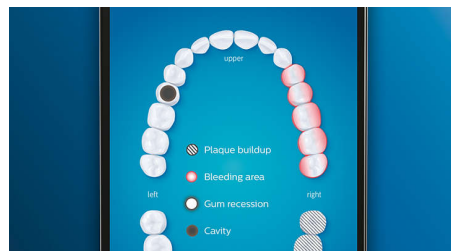

## Tête de brosse tout-en-un de qualité supérieure

Nettoyez sans faire de compromis avec la tête de brosse tout-en-un A3 Premium. La meilleure de nos brosses à dents est dotée de poils inclinés pour éliminer jusqu'à 20 fois plus de plaque, même dans les zones difficiles d'accès\*. Les pointes triangulaires éliminent jusqu'à 100 % plus de taches en moins de deux jours\*\*\*. Et les poils plus longs nettoient en profondeur pour obtenir des gencives 15 fois plus saines en seulement deux semaines\*\*. Tout cela sans changer de tête de brosse. Saviez-vous que les têtes de brosse deviennent moins efficaces après 3 mois d'utilisation? Notre fonction BrushSync™ peut vous prévenir lorsqu'il est presque temps de la remplacer.

## Prenez soin de vos gencives

Enclenchez la tête de brosse G3 Premium Gum Care pour améliorer la santé de vos gencives. Avec sa petite taille et ses poils ciblant le rebord des gencives, elle vous offre un nettoyage délicat, mais efficace, tout le long du rebord gingival, là où commencent les maladies des gencives. Elle a fait ses preuves en clinique : elle permet de réduire jusqu'à 100 % l'inflammation des gencives\*\*\*\* et améliore jusqu'à 7 fois la santé des gencives en seulement deux semaines\*\*\*\*.

## Brosse-langue TongueCare+

Clipsez le brosse-langue TongueCare+ pour éliminer en douceur les bactéries à l'origine des mauvaises odeurs qui se trouvent sur votre langue. Ses 240 microbrins spécialement conçus épousent toutes les irrégularités de votre langue afin d'éliminer les bactéries et autres dépôts sources de mauvaise haleine. Utilisez-le avec notre spray pour la langue antibactérien BreathRx, pour un nettoyage optimal et une haleine ultra-fraîche.

## Zones à surveiller et définition d'objectifs

Votre dentiste vous a peut-être indiqué des zones problématiques ? Nous les mettrons en surbrillance sur la carte dentaire 3D de l'application, et nous vous rappellerons d'y faire plus attention.