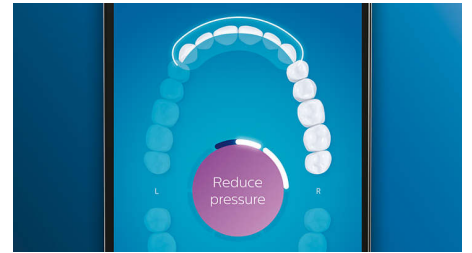

## Prenez soin de vos gencives

Enclenchez la tête de brosse G3 Premium Gum Care pour améliorer la santé de vos gencives. Avec sa petite taille et ses poils ciblant le rebord des gencives, elle vous offre un nettoyage délicat, mais efficace, tout le long du rebord gingival, là où commencent les maladies des gencives. Elle a fait ses preuves en clinique : elle permet de réduire jusqu'à 100 % l'inflammation des gencives\*\*\*\* et améliore jusqu'à 7 fois la santé des gencives en seulement deux semaines\*\*\*\*.

## Zones à surveiller et définition d'objectifs

Votre dentiste vous a peut-être indiqué des zones problématiques ? Nous les mettrons en surbrillance sur la carte dentaire 3D de l'application, et nous vous rappellerons d'y faire plus attention.

## Ne manquez jamais une zone

L'application Philips Sonicare vous permet de savoir quand vos dents sont parfaitement brossées. Elle vous apprend à réaliser un brossage plus consciencieux et mieux réussi.

## Trop de pression ?

Vous n'avez peut-être pas conscience de vous brosser les dents trop fort, mais heureusement, votre DiamondClean Smart veille. En cas de pression excessive, l'anneau lumineux au bout du manche clignote pour vous rappeler de moins appuyer et de laisser la tête de brosse faire le travail. 7 personnes sur 10 ont trouvé que cette fonction les avait aidés à mieux se brosser les dents.