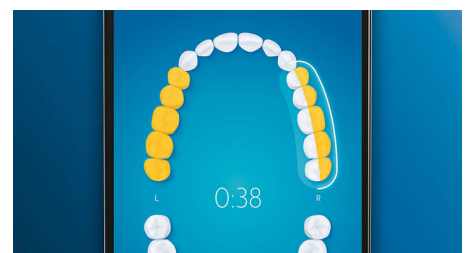

Fonction Retouche

S'il vous arrive de négliger une zone lorsque vous vous brossez les dents, la fonction Retouche vous prévient. Il vous suffira ensuite de la nettoyer de nouveau, pour avoir l'assurance d'un brossage complet, à chaque fois.