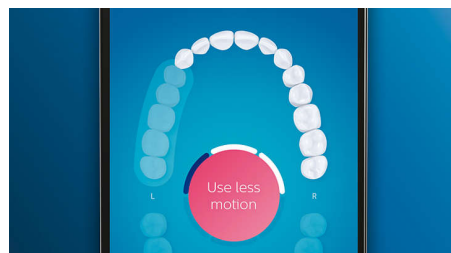

Ne manquez jamais une zone

L'application Philips Sonicare vous permet de savoir quand vos dents sont parfaitement brossées. Elle vous apprend à réaliser un brossage plus consciencieux et mieux réussi.