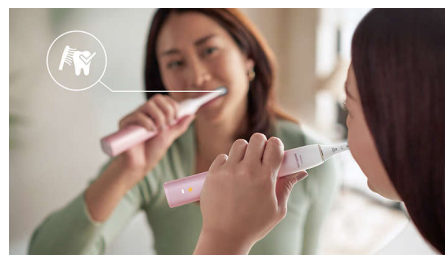

Integrierter Drucksensor

Sie bemerken es vielleicht nicht, wenn Sie zu fest putzen, aber Ihre DiamondClean 9000 schon. Bei zu viel Druck gibt das Handstück

einen pulsierenden Signalton aus und Sie werden erinnert, dem Bürstenkopf die Arbeit zu überlassen.