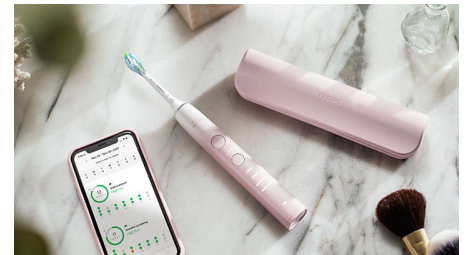

## Integrierter Drucksensor

Sie bemerken es vielleicht nicht, wenn Sie zu fest putzen, aber Ihre DiamondClean 9000 schon. Bei zu viel Druck gibt das Handstück

einen pulsierenden Signalton aus und Sie werden erinnert, dem Bürstenkopf die Arbeit zu überlassen.

## Automatische Programmwahl mit BrushSync

Die intelligenten Bürstenköpfe sorgen dafür, dass Sie das richtige Putzprogramm und die richtige Intensitätsstufe für die bestmögliche Reinigung verwenden. Wenn Sie den W3 Premium Bürstenkopf zum Plaque-Schutz nutzen, synchronisiert die BrushSync Technologie Ihrer DiamondClean 9000 Ihren Bürstenkopf automatisch mit dem Clean Programm für weißere Zähne.

## Sonicare App

Die DiamondClean 9000 gibt Ihnen die Anleitung, die Sie benötigen, um zwischen den Zahnarztuntersuchungen eine gesunde Putzgewohnheit zu entwickeln und aufrechtzuerhalten. Integrierte intelligente Sensoren informieren Sie, wenn Sie zu viel Druck ausüben.