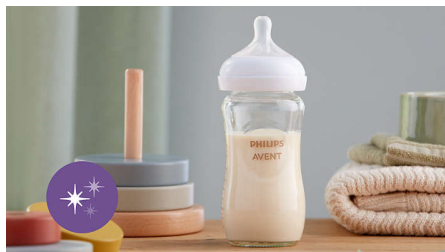

Hittebestendig glas

De glazen Philips Avent-fles is gemaakt van borosilicaatglas en is bestand tegen hitte en plotselinge grote temperatuurverschillen. Daarom kan de fles veilig worden opgeborgen in de koelkast, worden opgewarmd en is de fles geschikt voor sterilisatie.