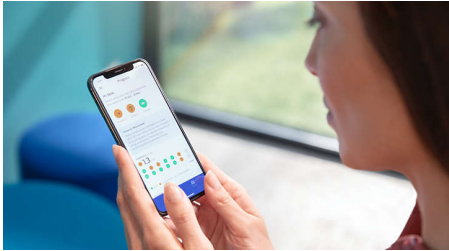

- Påbörja och fortsätt med hälsosamma vanor

Funktioner

Statusrapport

DiamondClean 9000 ger dig den vägledning du behöver för att förbättra och upprätthålla sunda borstningsvanor mellan tandläkarbesök. Inbyggda smarta sensorer meddelar dig när du trycker för hårt, och genom att ansluta din borstningsupplevelse till Sonicare-appen får du en personlig statusrapport där du kan se dina förbättringar.