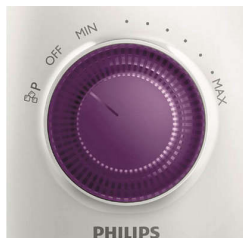

Filter pre čistý džús

Extra veľký filter pre čisté sójové mlieko alebo džús bez semienok a jadierok.

Nástavec na mletie s kovovou vložkou

Extra veľký nástavec na mletie s kovovou vložkou na zabránenie poškrabania a zmiešania chutí.

Tvarovaný gombík

Tvarovaný gombík pre jednoduché uchopenie a lepšiu reguláciu otáčok.

Pulzný stupeň na miešanie a mixovanie

Pomocou pulzného režimu môžete jednoducho ovládať čas a stupeň mixovania.

Ukazovateľ hladiny vody