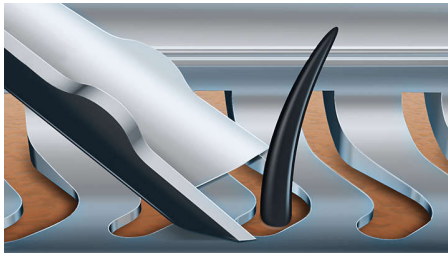

Oholí až o 20 % viac chĺpkov* jedným ťahom

Holiaci strojček 9000 je doposiaľ náš najvyspelejší holiaci strojček. Unikátna technológia rozpoznávania kontúr prináša výnimočné sledovanie všetkých kontúr vašej tváre a systém V-Track nasmeruje chĺpky do správnej polohy pre dokonalé oholenie.

Pohodlné holenie

- Pohodlné, suché alebo osviežujúce mokré oholenie so systémom Aquatec

Stvorené pre dokonalosť

- Čepele dokonale nasmerujú chĺpky do správnej polohy na hladké oholenie
- Holiace hlavy sa hýbu do 8 rôznych smerov a prinášajú dokonalý výsledok

Využite naplno svoj holiaci strojček

- Zastrihávač nastaviteľný na dokonalé tvarovanie fúzov a bokombrád

Hlavné prvky

Systém čepelí V-Track Precision

Dosiahnete dokonalé a hladké oholenie. Čepele V-Track Precision jemne nasmerujú všetky chĺpky do ideálnej polohy na holenie, dokonca aj rovno ležiace chĺpky a chĺpky rôznych dĺžok. O 30 % hladšie oholenie s menším počtom ťahov zaručí skvelý vzhľad vašej pokožky.

Hol. hl. ContourDetect s ot. v 8 smer.

Holiace hlavy ContourDetect s otáčaním v 8 smeroch sledujú každú krivku na vašej tvári a krku. Pri každom ťahu zachytia o 20 % viac chĺpkov. Výsledkom je extrémne hladké oholenie.