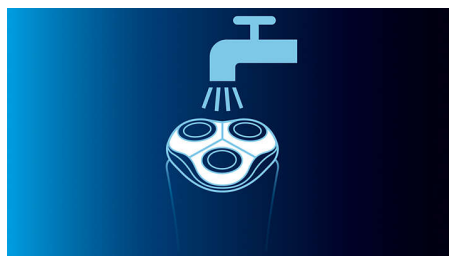

Dinamično prilagajanje linijam obraza

Brivnik se samodejno prilagodi linijam obraza in vratu za gladkejše britje

Popolnoma vodotesen brivnik

Popolnoma vodoodporen električni brivnik s sistemom za hitrejšo čiščenje QuickRinse