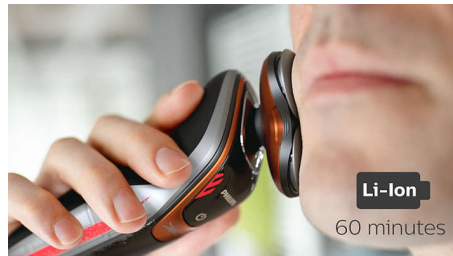

60 minut brezžičnega britja

Za eno uro polnjenja imate na voljo 60 minut delovanja, kar pomeni okoli 20 britij. Ta brivnik deluje zgolj brezžično.