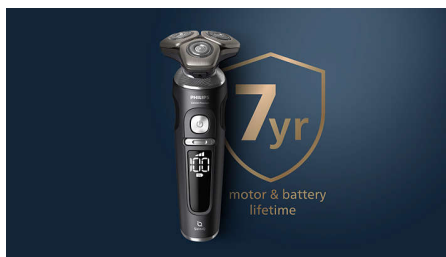

7 vuotta (moottori) ja akulle elinikäinen

Parranajokoneemme moottori ja akku on suunniteltu kestämään ja takaamaan tehokas parranajo mahdollisimman pitkään. Moottorilla ja akulla on 7 vuoden käyttöikä. Itseteroittuvat terämme pysyvät uudenveroisina 2 vuotta.