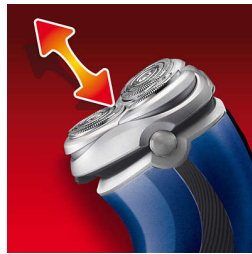

- Speed-XL glave za brijanje za brže i preciznije brijanje

Brzo se ispira

- FastRinse sa antibakterijskom oblogom iznutra

Važne karakt.

Specifikacije

Speed-XL glave za brijanje

Tri trake za brijanje obezbeđuju 50% veću površinu brijača za brže i preciznije brijanje. *u poređenju sa standardnim rotirajućim glavama za brijanje.

Omogućava da 3 glave za brijanje sve vreme propisno dodiruju kožu kako bi brijanje bilo brzo i efikasno.

Tehnologija Super Lift & Cut

Sistem dva sečiva na električnom aparatu za brijanje podiže dlačice i ugodno ih seče ispod nivoa kože.

FastRinse

Antibakterijska obloga unutar jedinice za brijanje omogućava ispiranje brijača u roku od nekoliko sekundi.

Sistem Reflex Action

Automatski se prilagodava svakoj konturi lica i vrata.

Dodaci

Torbica: Mekana torbica
Održavanje: Zaštitni poklopac