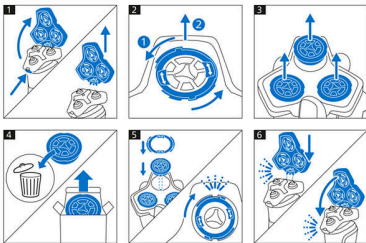

Jednostavna zamena

1. Pritisnite dugmad za oslobađanje i odvojite držač glave za brijanje. 2. Uklonite zaustavne prstenove tako što ćete ih okrenuti suprotno od

smera kazaljke na satu. 3. Uklonite stare glave za brijanje i umetnite zamenske (trebalo bi da se žlebovi precizno uklapaju sa ispućenjima). 4. Vratite zaustavne prstenove i okrenite ih u smeru kazaljke na satu tako da čujete „klik“. 5. Vratite držač glave za brijanje na mesto i zatvorite.