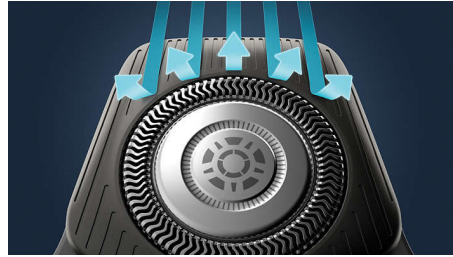

### Senzor prilaganja moči

Električni brivnik je opremljen s pametnim senzorjem za obrazne dlake, ki izmeri gostoto 125-krat na sekundo. Tehnologija nato samodejno prilagaja moč britja za udobno in nežno britje.

### Prilagodljive glave 360-D

Ta električni brivnik Philips je zasnovan tako, da s popolnoma prilagodljivimi glavami, ki se

vrtiljo za 360°, sledi linijam vašega obraza za temeljito in udobno britje.

### Natančne glave z vodili za dlake

Natančni brivnik z novo obliko dopolnjujejo kanali za usmerjanje dlak, ki poskrbijo za optimalno britje in prijaznost do kože.