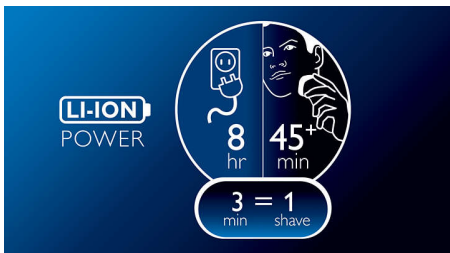

45+ minut britja

Energijsko učinkovita in zmogljiva litij-ionska baterija omogoča več britja z enim polnjenjem. Brijete se lahko 45+ minut, torej približno 15-

krat, po 8-urnem polnjenju. 3-minutno napajanje zagotavlja dovolj energije za eno britje.