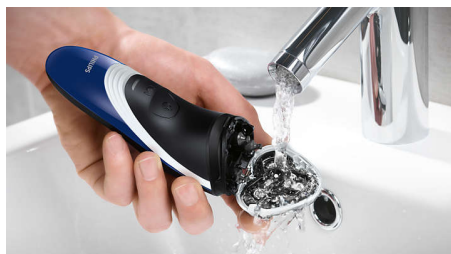

PHILIPS

Električni brivnik za suho britje

Shaver series 3000

Prilagodljive glave ComfortCut

45 minut uporabe/8 ur polnjenja

PT723/16

ComfortCut

Udobno hitro britje

Udobno in gladko britje

- Rezila ComfortCut nežno drsijo za gladko in natančno britje
- Flex&Float se prilagaja linijam obraza in vratu

Za najhitrejše opravljanje jutranje rutine

- Čiščenje s spiranjem
- Zaslon LED
- 45+ minut britja, 8-urno polnjenje
- Omogoča žično in brezžično uporabo

Učinkovit napajalni sistem

Omogoča žično in brezžično uporabo

Popolnoma vodotesen brivnik

Glave enostavno odprite in sperite pod tekočo vodo.

Zaslon LED

Označuje: polna baterija, šibka baterija, polnjenje, zamenjajte brivne glave, hitro polnjenje

Specifikacije

Zasnova

Ročaj: Zaščita proti drsenju, Ergonomsko udobno držalo, Gumijasta

Dodatna oprema

Vzdrževanje: Ščetka za čiščenje, Zaščitni pokrov

Enostavna uporaba

Čiščenje: Popolnoma pralno, Predelek za odrezane dlachiце QuickRinse