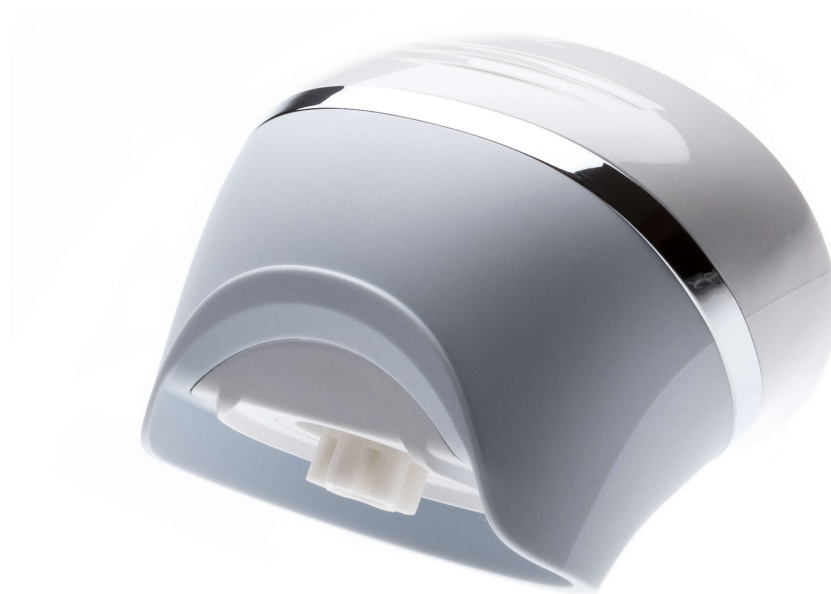

PHILIPS

Nástavec na
pedikúru

Satinelle/Epilator
series 8000

Epilátor

Šedá

CP1432/01

Náhradní nástavec na pedikúru

Kompatibilitu zkontrolujte níže.

Tento nástavec je základem vaší pedikúry a v kombinaci s kotoučem na pedikúru zajišťuje účinný peeling.

Snadné použití náhradních dílů Philips

- Při výměně dílů výrobku používejte originální díly od společnosti Philips