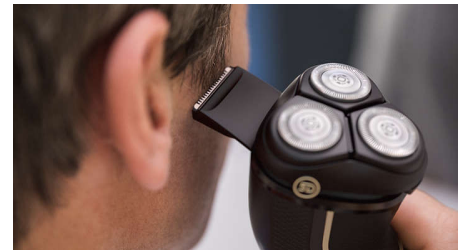

Ylösnouseva rajain

Viimeistele lopputulos kätevästi siistimällä viikset ja pulisongit ylösnousevalla rajaimella.