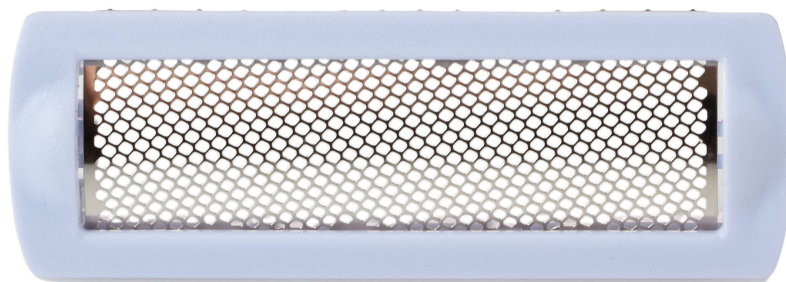

PHILIPS

Holicí planžeta

ledově modrá

CRP581/01

Pro pohodlné, dokonalé holení

Na kartě specifikace naleznete související výrobky

Tato holicí planžeta pro holicí strojek Ladyshave vám ochrání pokožku, protože ji oddělí od stříhací jednotky zařízení. Potřebujete svoji aktuální planžetu vyměnit? Zde si objednejte novou!

Specifikace

Vyměnitelná část

Vhodné pro typy výrobku: HP6517/00, HP6517/04, HP6517/99