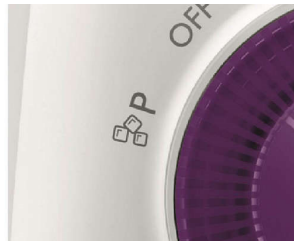

Keli greičiai

Rinkdamiesi įvairius nustatymus galite maišyti įvairiais greičiais ir laipsniais.

Lieta rankenėlė viršuje

Lieta rankenėlė viršuje, kad galėtumėte lengvai paimti ir kontroliuoti greitį.

Pulsinis režimas, naudojamas maišant

Naudodami pulsinį režimą galite patogiai kontroliuoti išmaišymo lygį ir laiką.

Vandens lygio indikatorius

Vandens lygio indikatorius ir rankena, kad būtų patogiau naudoti ir pilti.

Visas dalis galima plauti indaplovėje