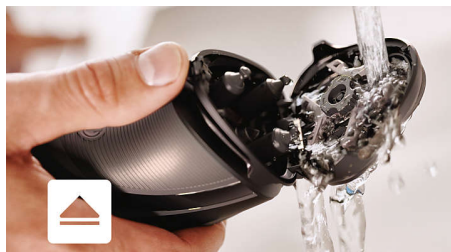

4 virzienu Flex galviņas

Galviņas kustas 4 virzienos, lai pielāgotos katram sejas izliekumam, nodrošinot vieglu skūšanu pat uz kakla un žokļa līnijas.

Litija jonu akumulators

Skujieties ilgāk ar katru uzlādi. Jūsu skuveklis darbosies nemainīgā kvalitātē gadiem ilgi, pateicoties jaudīgajam un efektīvajam litija jonu akumulatoram.

Vienkārši atveriet galviņas un rūpīgi izskalojiet zem ūdens.

Izmantošanai ar vai bez vada

Šis skuveklis ir paredzēts darbībai no elektrotīkla vai bez vada. Pievienojiet skuvekli tīklam, lai skūtos skuvekļa uzlādes laikā. Vai arī skujieties bez vada, kad skuveklis ir uzlādēts.