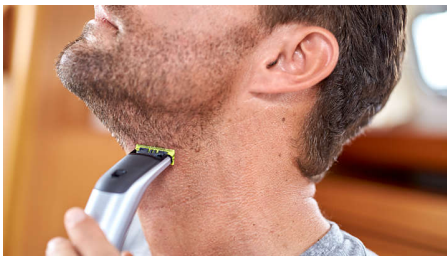

- Esclusiva tecnologia OneBlade
- Rasatura confortevole
- Segue i contorni del tuo viso

Contorni definiti

- Rifinitura precisa
- Crea contorni perfetti e linee precise con la lama dual-side

Regolazione perfetta

- Regolazione perfetta
- Ottieni esattamente la lunghezza che desideri

In evidenza

Esclusiva tecnologia OneBlade

Progettato per lo styling del viso e per la cura del corpo, Philips OneBlade rade, regola e rifinisce i peli di qualsiasi lunghezza. Offre una rasatura semplice e confortevole grazie al rivestimento scorrevole e alle punte arrotondate. Inoltre, grazie alla lama che esegue 200 tagli al secondo, è efficace anche sui peli più lunghi.

Regolazione perfetta

Puoi regolare la tua barba ad una lunghezza uniforme con il pettine di precisione incluso. Scegli una delle 14 impostazioni di lunghezza per ottenere lo stile che desideri, da una barba di 1 giorno fino a una barba effetto incolto.

Rifinitura precisa

Linee precise in pochi secondi grazie alla lama a doppia direzione di taglio, che ti consente di vedere tutti i peli che stai tagliando.

Rasatura confortevole

Il rasoio OneBlade non rade troppo vicino alla pelle come le lame tradizionali, per garantirti il massimo comfort. Usalo contropelo per radere facilmente la barba di qualsiasi lunghezza.**