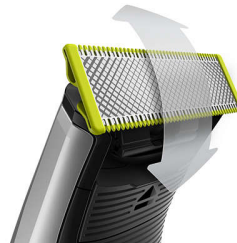

Regolazione perfetta

Puoi regolare la tua barba ad una lunghezza uniforme con il pettine di precisione incluso. Scegli una delle 14 impostazioni di lunghezza per ottenere lo stile che desideri, da una barba di 1 giorno fino a una barba effetto incolto.

Rifinitura precisa

Linee precise in pochi secondi grazie alla lama a doppia direzione di taglio, che ti consente di vedere tutti i peli che stai tagliando.

Rasatura confortevole

Il rasoio OneBlade non rade troppo vicino alla pelle come le lame tradizionali, per garantirti il massimo comfort. Usalo contropelo per radere facilmente la barba di qualsiasi lunghezza.**

Segue le linee del viso

Il rasoio Philips OneBlade segue i contorni del volto consentendoti di rifinire e radere in modo efficace e confortevole qualunque zona del viso.

Doppia direzione di taglio

Le lame di OneBlade seguono i contorni del viso, consentendoti di rifinire e radere in modo efficace e confortevole qualunque zona. Usa la lama a doppia direzione di taglio per rifinire i contorni del tuo viso secondo lo stile che preferisci e creare linee definite muovendo la lama in qualsiasi direzione.

Pettine di precisione con 14 lunghezze

Un rasoio Wet & Dry che ti consente di tagliare i peli alla lunghezza che preferisci grazie a 14 differenti impostazioni di lunghezza da 0,4 mm a 10 mm.

OneBlade resistente