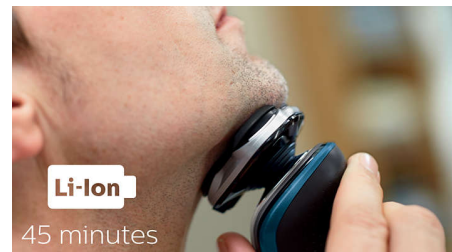

Aquatec Wet & Dry

Izvēlieties savu iecienītāko skūšanos. Ar Aquatec Wet & Dry blīvējumu varat izvēlēties ātru, taču komfortablu sauso skūšanos. Vai arī mitro skūšanos ar želeju vai putām – pat dušā.

MultiPrecision asmeņu sistēma

Iegūsti ātru un gludu skuvumu. Mūsu MultiPrecision asmeņu sistēma paceļ un nogriež visus matiņus un atlikušos rugājus – tikai dažos gājienos.

5 virzienu Flex galviņas

5 virzienu Flex galviņas kustas 5 dažādos veidos, nodrošinot ciešu kontaktu ar ādu un ātru un gludu skuvumu pat uz kakla un žokļa līnijas.

SmartClick precīzais trimmeris

Uzspraudiet mūsu ādu saudzējošo precīzo trimmeri, lai pabeigtu apgriešanu. Tas ir perfekti piemērots ūsu kopšanai un vaigu bārdas apgriešanai.

45 minūšu skūšanās laiks bez vada