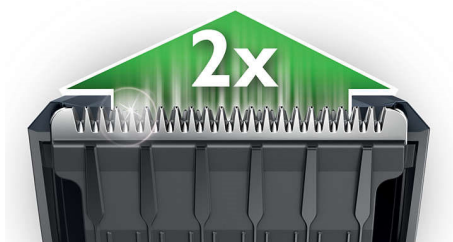

Važne karakt.

Tehnologija DualCut

Izborite se sa svakim tipom kose uz našu naprednu tehnologiju DualCut, koja predstavlja spoj dvostruko naoštrenog elementa za šišanje i niskog nivoa trenja. Inovativni elementi za šišanje su dizajnirani tako da ostvaruju dosledne performanse i da šišaju kosu dvaput brže u odnosu na uobičajene Philips aparate za šišanje*.