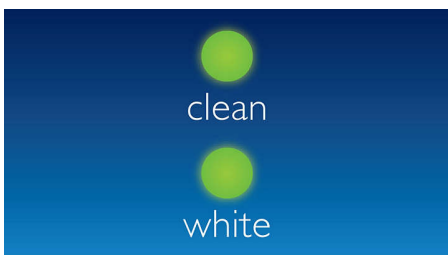

旗舰牙刷令牙齿洁白

人人都想拥有一口亮白的牙齿。您是否也希望自然洁白的牙齿恒久闪亮？事实证明，Sonicare HealthyWhite 健康亮白型声波震动牙刷的清洁与美白模式只需两周时间便可清除日常累积起来的牙齿色斑。

Proven to improve oral health

- 经实验表明，安全且柔和
- 专利声波技术令牙齿更添自然亮白

Guides you to follow dental recommendations

产品亮点

令牙齿更加自然洁白

这款牙刷具有流动洁力和更宽的接触面，可直接触及每颗牙齿，有效清除日常形成的牙渍，有助于保持牙齿的自然亮白。

清洁与美白模式

2分钟清洁模式，另外附加30秒美白模式，重点作用于可见的前排牙齿。有效清除日常形成的牙渍，如咖啡渍、茶渍、烟渍和红酒渍。2周内即可令牙齿加倍亮白。*

清洁模式

出众的日常清洁效果，帮助维持牙齿洁白

温和地清洁牙齿和牙龈