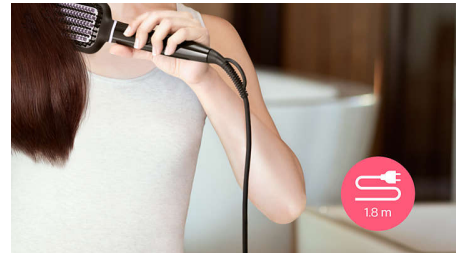

Cable de 1,8 m

Cable de 1,8 m.