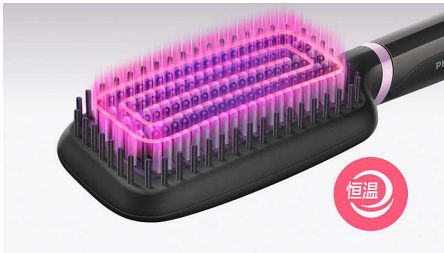

Fácil de usar

- Cable giratorio
- Tiempo de calentamiento rápido
- Cable de 1,8 m para más flexibilidad
- Gran cepillo con forma de pala
- Luz indicadora de listo para usar

Cuidado y protección

- Tecnología ThermoProtect
- Revestimiento cerámico con turmalina
- Diseño de cerdas triple
- Dos posiciones de temperatura para todo tipo de cabello

Destacados

Revestimiento cerámico con turmalina

Revestimiento cerámico con turmalina para conseguir un cabello brillante, suave y sin frizz.

Tecnología ThermoProtect

La tecnología ThermoProtect mantiene una temperatura constante en todo el cepillo para evitar que se caliente en exceso y ayudarla a lucir un pelo protegido y de aspecto sano.

Dos posiciones de temperatura

Dos posiciones de temperatura (170°C y 200°C) que se adaptan a tu tipo de cabello.

Diseño de cerdas triple

El diseño de cerdas triple desenreda con cuidado, alisa y protege el cuero cabelludo del calor.

Cepillo con forma de pala

El diseño en forma de pala permite alisar más pelo en una pasada.

Tiempo de calentamiento rápido

Listo para usar en 50 segundos.

Luz indicadora de listo para usar

La luz LED indica si el cepillo está listo para usar.