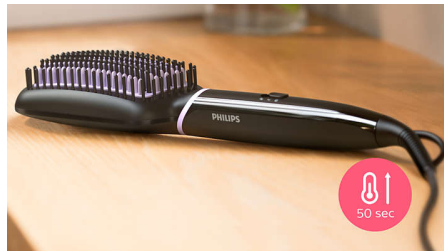

Fácil de usar

- Cable giratorio
- Tiempo de calentamiento rápido
- Cable de 1,8 m para más flexibilidad
- Gran cepillo con forma de pala
- Luz indicadora de listo para usar

Cuidado y protección

- Tecnología ThermoProtect
- Revestimiento cerámico con turmalina
- Diseño de cerdas triple
- Dos posiciones de temperatura para todo tipo de cabello

Destacados

Revestimiento cerámico con turmalina

Revestimiento cerámico con turmalina para conseguir un cabello brillante, suave y sin frizz.

Tecnología ThermoProtect

La tecnología ThermoProtect mantiene una temperatura constante en todo el cepillo para evitar que se caliente en exceso y ayudarla a lucir un pelo protegido y de aspecto sano.

Dos posiciones de temperatura

Dos posiciones de temperatura (170°C y 200°C) que se adaptan a tu tipo de cabello.

Diseño de cerdas triple

El diseño de cerdas triple desenreda con cuidado, alisa y protege el cuero cabelludo del calor.

Cepillo con forma de pala

El diseño en forma de pala permite alisar más pelo en una pasada.

Tiempo de calentamiento rápido

Listo para usar en 50 segundos.

Luz indicadora de listo para usar

La luz LED indica si el cepillo está listo para usar.