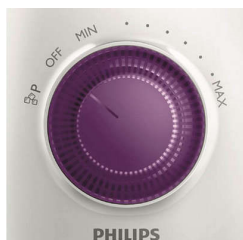

Skaidrių sulčių filtras

Itin didelis filtras, skirtas nedrumstam sojų pupelių pienui arba sultims be sėklų ir kauliukų.

Metalinis smulkintuvo įdėklas, priedas

Itin didelis smulkintuvo priedas su metaliniu įdėklu, apsaugančiu nuo įbrėžimų ir skonių susimaišymo.

Lieta rankenėlė viršuje

Lieta rankenėlė viršuje, kad galėtumėte lengvai paimti ir kontroliuoti greitį.

Pulsinis režimas, naudojamas maišant

Naudodami pulsinį režimą galite patogiai kontroliuoti išmaišymo lygį ir laiką.